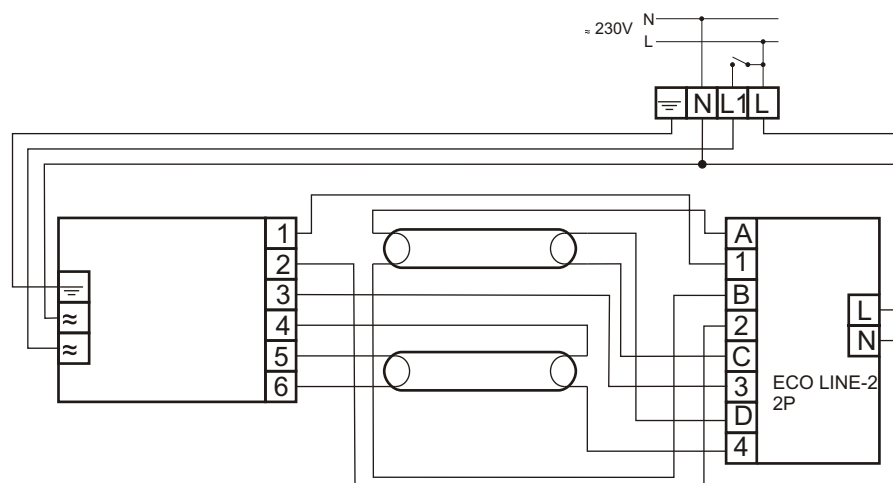

HF-Performer Xtreme 258

MODUŁ AWARYJNY	ECO LINE-2 2P
OBSŁUGIWANE ŚWIETŁÓWKI	T8: 58W